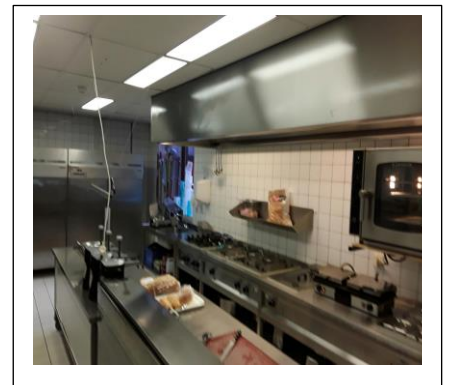

Friet:

Klein €1,75

Middel €2,25

Groot €2,75

Sauzen:

Mayonaise/ketchup/curry €0,50

Satésaus €0,70

Joppie saus €0,70

Speciaal (mayo/curry/ui) €1,00

Appelmoes €0,60

Spirello:

Klein: €1,75 (20 cm)

Groot: €2,50 (30 cm)

keuze uit de volgende kruiden:

zoutmix, paprika, bbq, saté, spicy

Snacks

Frikadel/kroket €1,50

Bamihap €1,80

Hamburger/mexicano/kipcorn €1,90

Kaassoufflé €1,50

Bitterballen (8stuks) €2,85

Kipnuggets (6stuks) €2,95

Kipsaté (2 stuks) €3,85

U kunt kiezen uit een pistolet of een zacht broodje €1,00

Spetter box (friet/snack/drinken/verassing/ijsje) €6,50

Broodjes (witte pistolet)

Ham of kaas €2,40

Ham en kaas €2,50

Brie €3,00

Gezond €3,50

Warm vlees €5,00

Saucijzenbroodje €1,85

12-uurtje €5,00

Schotels

Beenham €7,00

Pikante kip €7,50

Kipsaté €7,00

Hamburger speciaal €6,75

Stoofvlees €6,00

(schotels worden geserveerd met friet en salade. In de vakantie helaas niet te bestellen)

Tosti's/sandwich

Tosti ham en kaas €2,50

Tosti kaas €2,50

Tosti kaas en spek €3,00

Tosti spek en brie €3,00

Clubsandwich €5,00

Eiergerechten (alleen te bestellen in het droge gedeelte van de horeca)

Uitsmijter ham en kaas €6,50

Uitsmijter kaas/spek €6,50

Uitsmijter naturel €6,00

Omelet kaas/spek €6,50

Omelet naturel €6,00

Omelet De Schelp €7,25

**De keuken sluit op
maandag tot en met
vrijdag om 20.00 uur.
Zaterdag & zondag om
16.30 uur.**