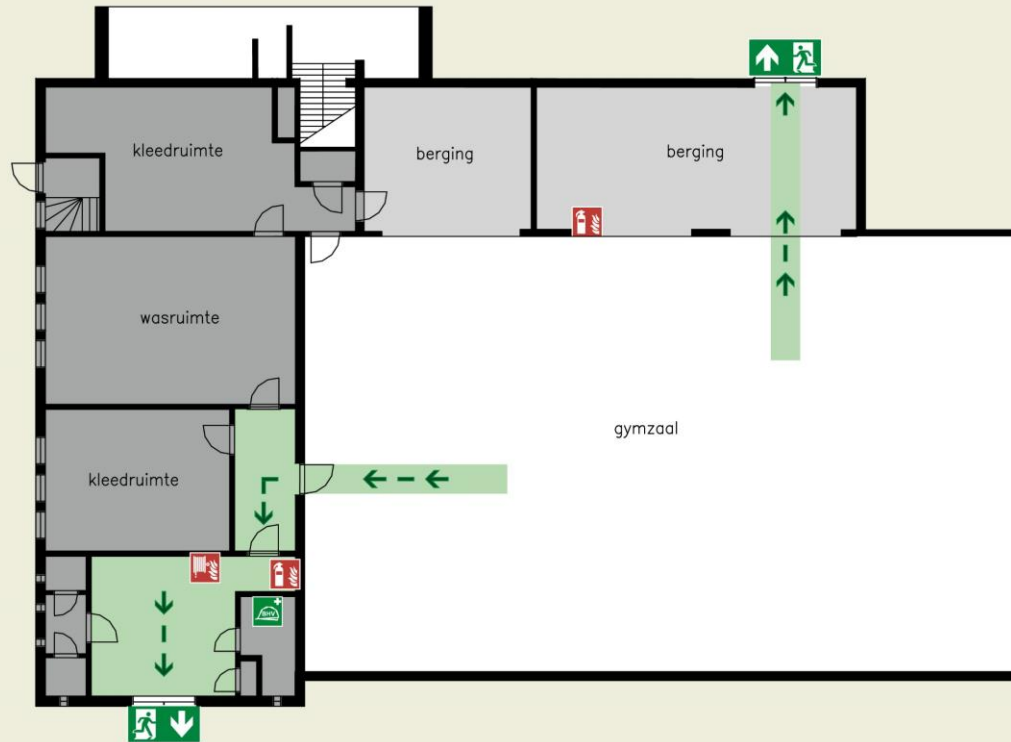

ONTRUIMINGSPLATTEGROND

Begane grond
Gymzaal Korte Vaart

Brand

- Activeer een handbrandmelder
- Bel alarmnummer **112**
- Maak gebruik van de dichtstbijzijnde nooduitgang
- Volg de instructies van hulpdiensten
- Ga naar de verzamelplaats