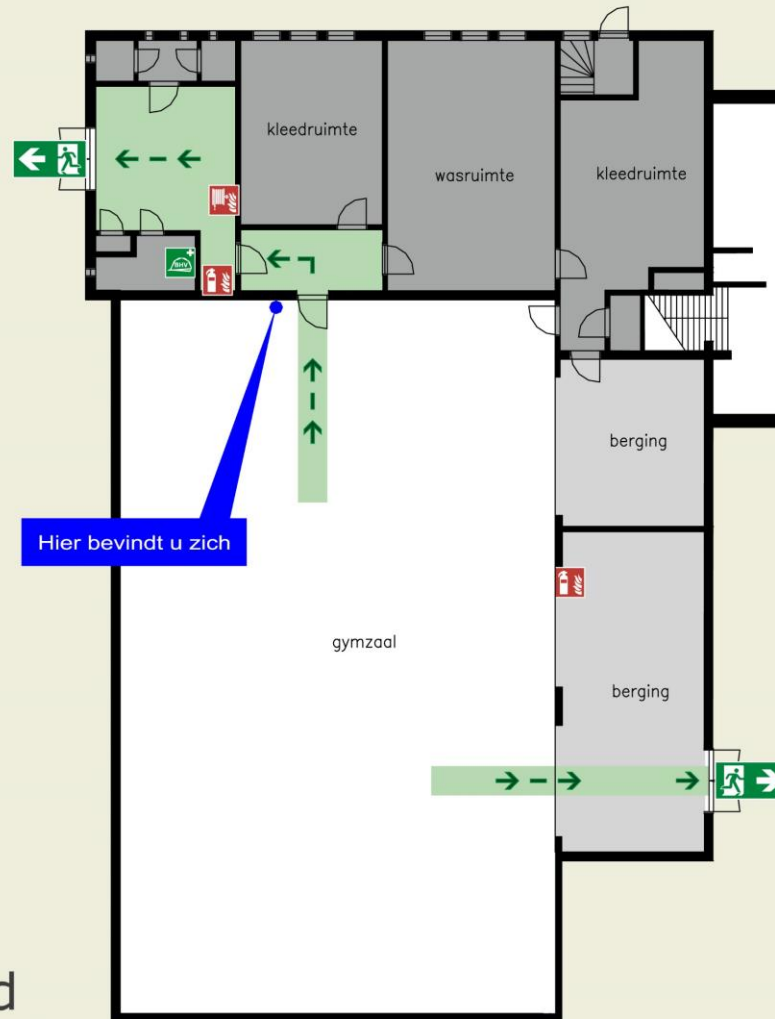

Ongeval

- Bel alarmnummer **112**
- Meld plaats, toedracht en aantal gewonden
- Volg de instructies van hulpdiensten

Renvoor

- BRANDBLUSSER
- BRANDSLANGHASPEL
- VLUCHTROUTE
- (NOOD)UITGANG
- BHV KAST

Begane grond
Gymzaal Korte Vaart

Datum : 22-10-2019
Getekend : WdH
Tekeningnr.: 00-01
Fire Control Brandbeveiliging BV
www.fire-control.nl

Sportbedrijf
Katwijk

ONTRUIMINGSPLATTEGROND

Begane grond
Gymzaal Korte Vaart

Brand

- Activeer een handbrandmelder
- Bel alarmnummer **112**
- Maak gebruik van de dichtstbijzijnde nooduitgang
- Volg de instructies van hulpdiensten
- Ga naar de verzamelplaats