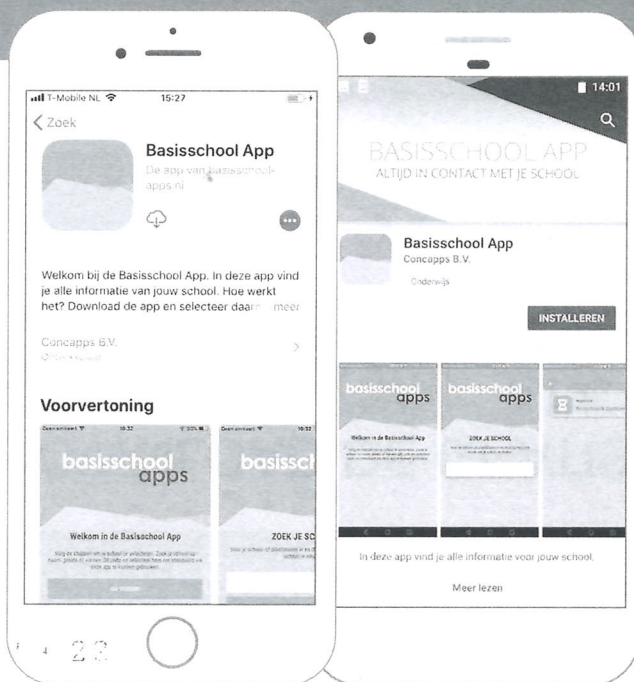

INSTALLATIE VAN DE APP

Download "Basisschool App"
via de App of Play store

Zoek en selecteer onze
school of scan deze
QR-code in de app

De app wordt nu standaard
geopend als de app
van onze school