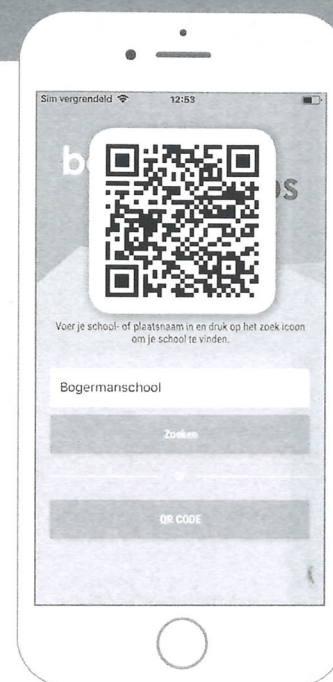

INSTALLATIE VAN DE APP

Download "Basisschool App"
via de App of Play store

Zoek en selecteer onze
school of scan deze
QR-code in de app

De app wordt nu standaard
geopend als de app
van onze school