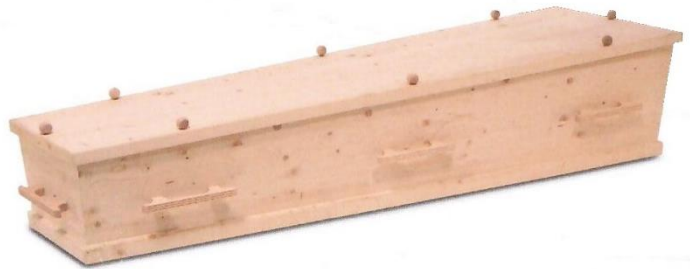

**Kistmodel: 660 - Massief**

- Materiaal: massief naaldhout
- Kenmerken: onbehandeld
- Sfeerlijn: eco
- Interieur: katoen
- Deksel: vlak
- Handgreep: hout

---

**Kistmodel: 6 EW – Lilium**

- Materiaal: spaanplaat
- Kenmerken: eiken wild luxe folie
- Sfeerlijn: eco
- Interieur: strak katoen
- Deksel: vlak
- Handgreep: hout

---

**Kistmodel: 6 GW – Adonis**

- Materiaal: spaanplaat
- Kenmerken: grijs was luxe folie
- Sfeerlijn: eco
- Interieur: strak katoen
- Deksel: vlak
- Handgreep: hout

**Kistmodel: 6 OW – Gratiola**

- Materiaal: spaanplaat
- Kenmerken: olie wax luxe folie
- Sfeerlijn: eco
- Interieur: strak katoen
- Deksel: vlak
- Handgreep: hout

**Kistmodel: 6 PL – Drosera**

- Materiaal: spaanplaat
- Kenmerken: populieren look luxe folie
- Sfeerlijn: eco
- Interieur: strak katoen
- Deksel: vlak
- Handgreep: hout

**Kistmodel: Grijs wax 1-90 HC8**

- Materiaal: spaanplaat
- Kenmerken: grijs wax
- Sfeerlijn: eco
- Interieur: strak katoen
- Deksel: vlak
- Handgreep: Hout

**Kistmodel: 6 TW – Hellena**

- Materiaal: spaanplaat
- Kenmerken: truffel wax luxe folie
- Sfeerlijn: eco
- Interieur: strak katoen
- Deksel: vlak
- Handgreep: Hout