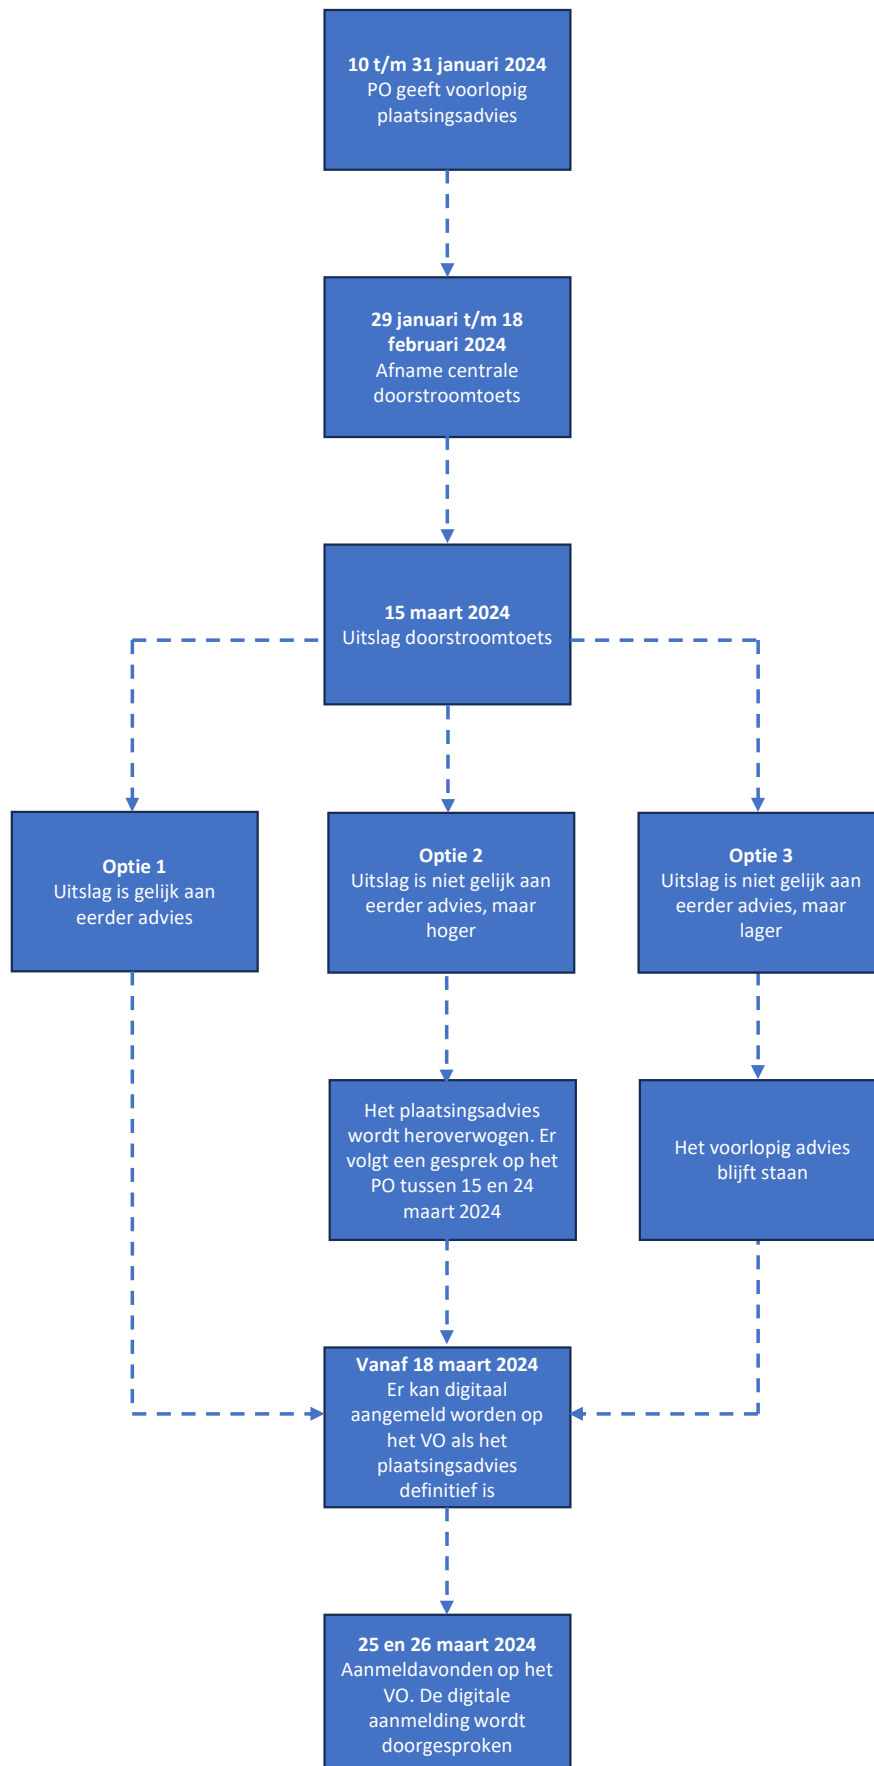

Doorstroomschema

Uitzondering:

Leerling met schooladvies pro
Toetsadvies: pro/vmbo bb
Geen bijstelling → schooladvies blijft pro
(sectorraad praktijkonderwijs)