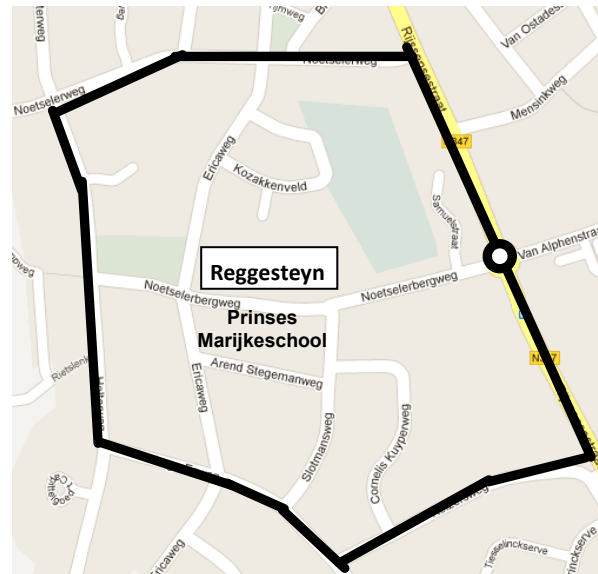

**Naar een
verkeersveilige
Prinses Marijkeschool**

**Duidelijk gemarkeerde
schoolzone**

Voor de veiligheid van uw kind

PC PRINSES MARIJKE
veilig naar & van
sch^{OO}L
Reggesteyn

PC PRINSES MARIJKE
SCH^{OO}L

Geef het goede voorbeeld!
Het gedrag van uw kind is een kopie van uw gedrag!

Eén van de actiepunten waar de verkeerscommissie zich mee bezig hield en houdt, is de verkeersveiligheid rondom de school. Rondom basisscholen is er vaak sprake van verkeersonveiligheid. Voetgangers, fietsers en auto's bewegen zich door elkaar heen. Dat is ook bij de Prinses Marijkeschool het geval.

Parkeerverbod Slotmansweg

Er geldt een parkeerverbod aan de Slotmansweg:
Maandag t/m vrijdag 8.00–16.00 uur
Woensdag 8.00–13.00 uur.

Wat vragen wij van u?

- Voorop gesteld hopen wij dat de kinderen van onze school zoveel mogelijk lopend naar school komen. Er is een zone ingesteld waarbinnen de kinderen **niet** met hun fiets naar school mogen komen.
- Alle kinderen wonend binnen of aan de zonegrenzen, Noetselerweg, Holterweg, Lage Esweg, Keizersweg en Rijssensestraat gaan **niet** op de fiets naar school.
- Komt u met de auto? Parkeer deze op de parkeerstrook of op het parkeerterrein. Zo kunnen kinderen veilig lopen en over de weg fietsen.
- Wilt u uw kind afzetten met de auto? Dat kan bij de afsetzone.
- Met de auto keren of achteruit rijden op de wegen rondom school komt de veiligheid niet ten goede.

Rijroute

Voor een overzichtelijker verkeersbeeld vragen wij u 'klokwaarts' te rijden. Noetselerbergweg, Slotmansweg, A. Stegemanweg, Ericaweg. (zie pijlen plattegrond)

En verder...

Hoe vervelend ook maar wat verboden is zal moeten worden gecontroleerd. We zullen ludieke handhavingacties houden samen met leerkrachten, leerlingen en verkeersouders. Wij verwachten overigens niet dat zij in actie hoeven te komen, u toch ook niet?