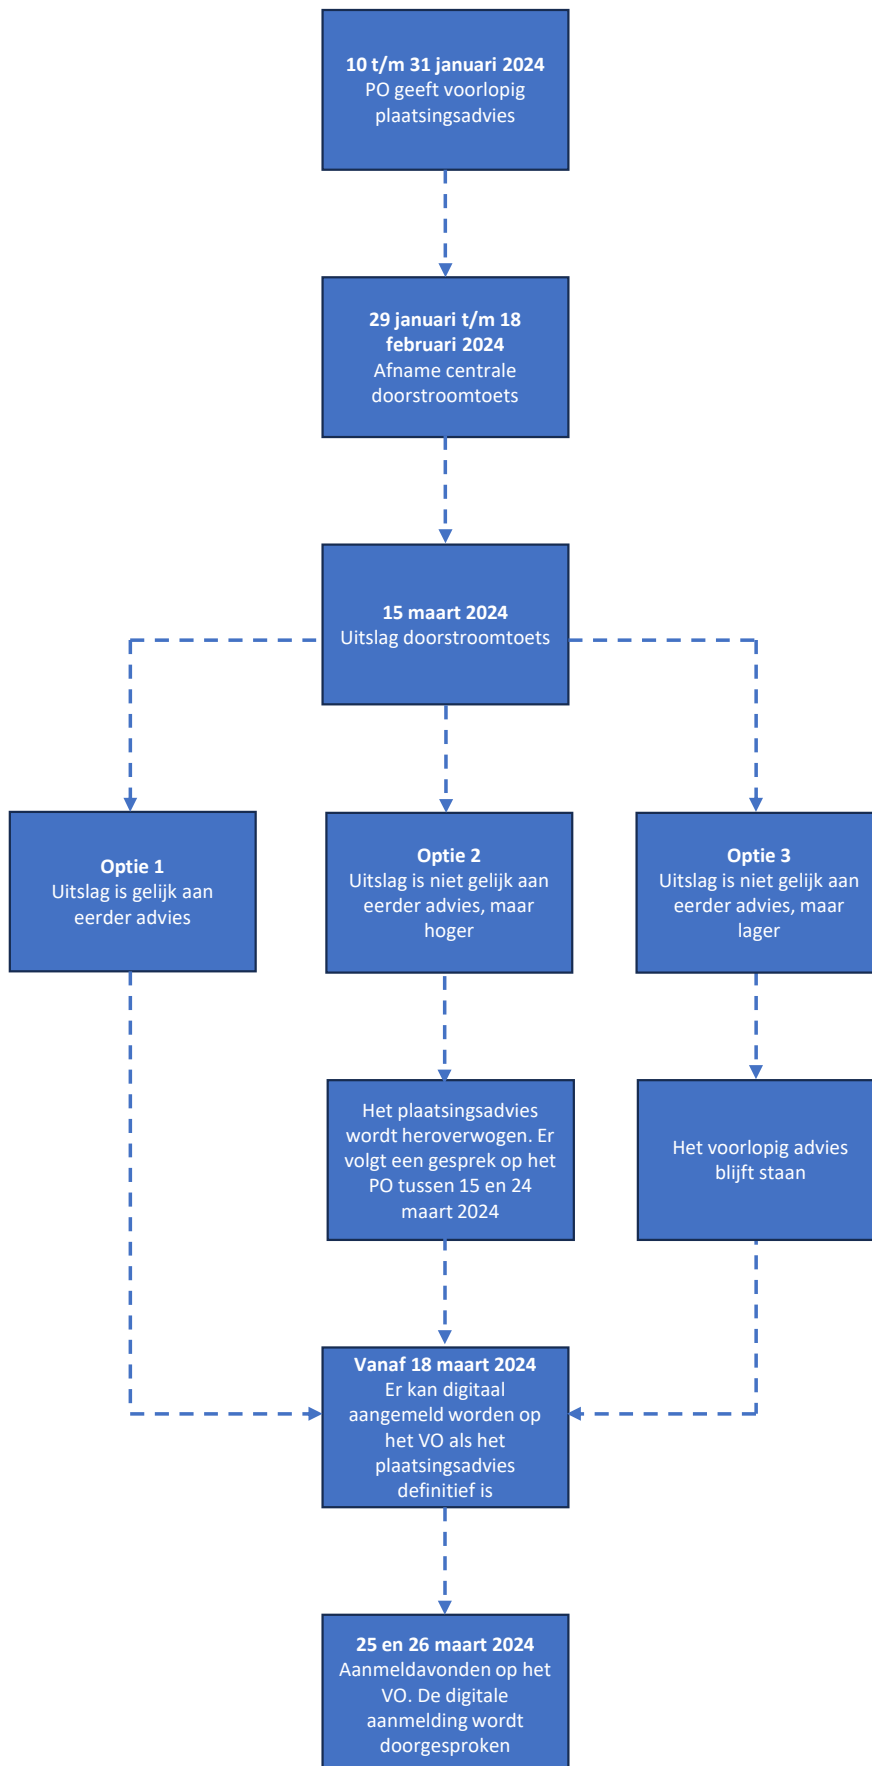

Doorstroomschema

Uitzondering:

Leerling met schooladvies pro
Toetsadvies: pro/vmbo bb
Geen bijstelling → schooladvies blijft pro
(sectorraad praktijkonderwijs)