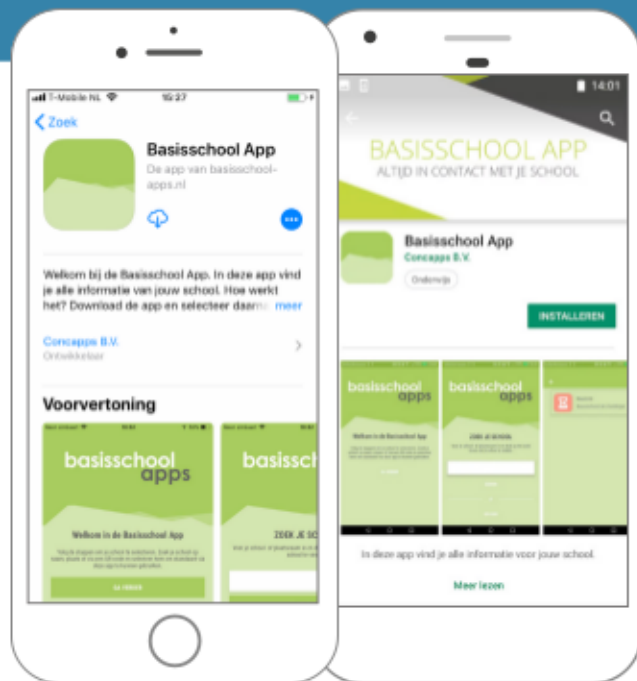

# INSTALLATIE VAN DE APP

Download "Basisschool App"  
via de App of Play store

Zoek en selecteer onze  
school of scan deze  
QR-code in de app

De app wordt nu standaard  
geopend als de app  
van onze school