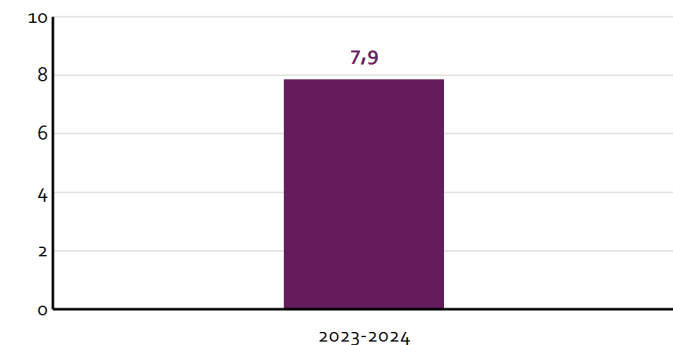

## Wat is de betrouwbaarheid van de respons voor de vragen over oudertevredenheid van uw school in 2023-2024?

School	Aantal ouders/verzorgers	Percentage respondenten	Aantal resp.	<sup>1</sup> Norm vereist	<sup>1</sup> Norm gewenst
Totaal	147	 68%	100	71	106
Totaal bevraagd	147	 68%	100		

<sup>2</sup>) Telt ook de onderzoeken met status 'Te beoordelen' en status 'Lopende enquête'.

# Onderzoeksresultaten op schoolniveau

In onderstaande tabel ziet u de gemiddelde tevredenheid van de ouders is over uw school. Een hoog cijfer betekent dat de ouders tevreden zijn.

 Schoolscore