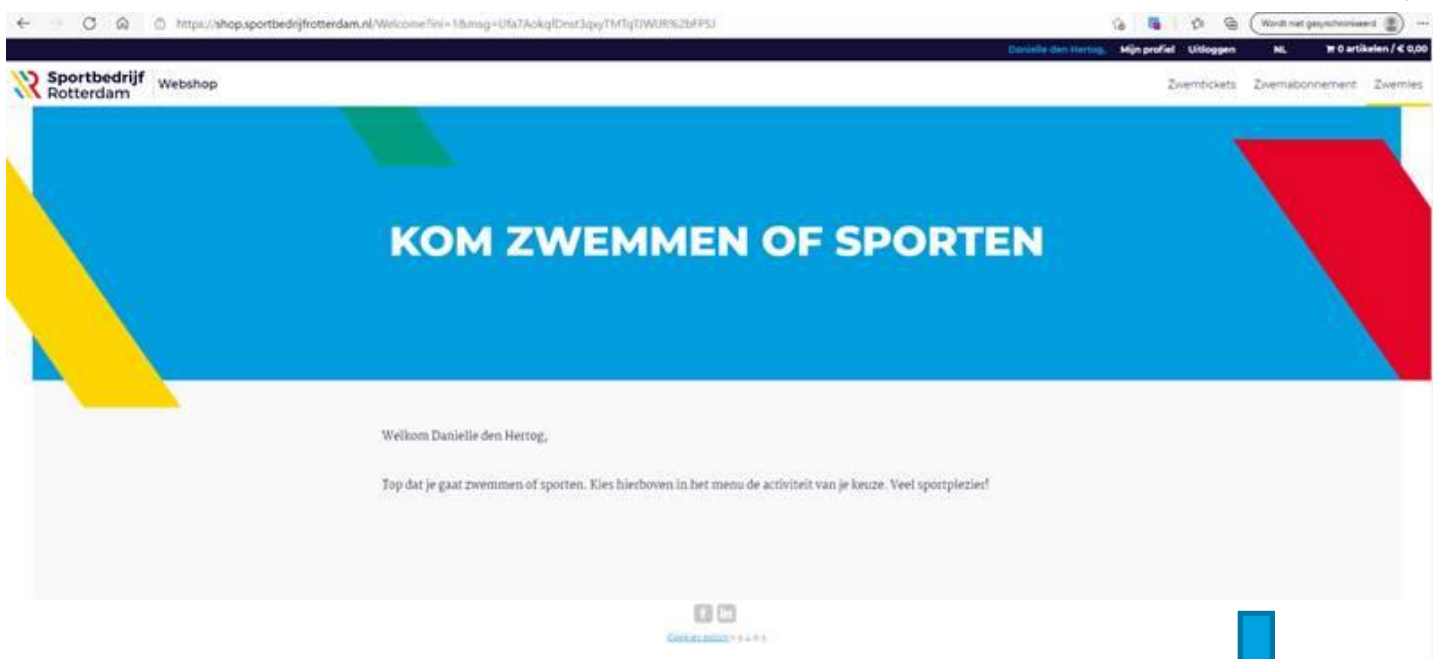

# Opnieuw inloggen leerlingvolgsysteem

1. Ga naar [Webshop Sportbedrijf Rotterdam - Inloggen](https://shop.sportbedrijfrotterdam.nl) → <https://shop.sportbedrijfrotterdam.nl>
2. Log in. Indien het niet lukt kan er geklikt worden op 'wachtwoord aanvragen'
3. Klik op zwemles (zie onderstaande afbeelding).