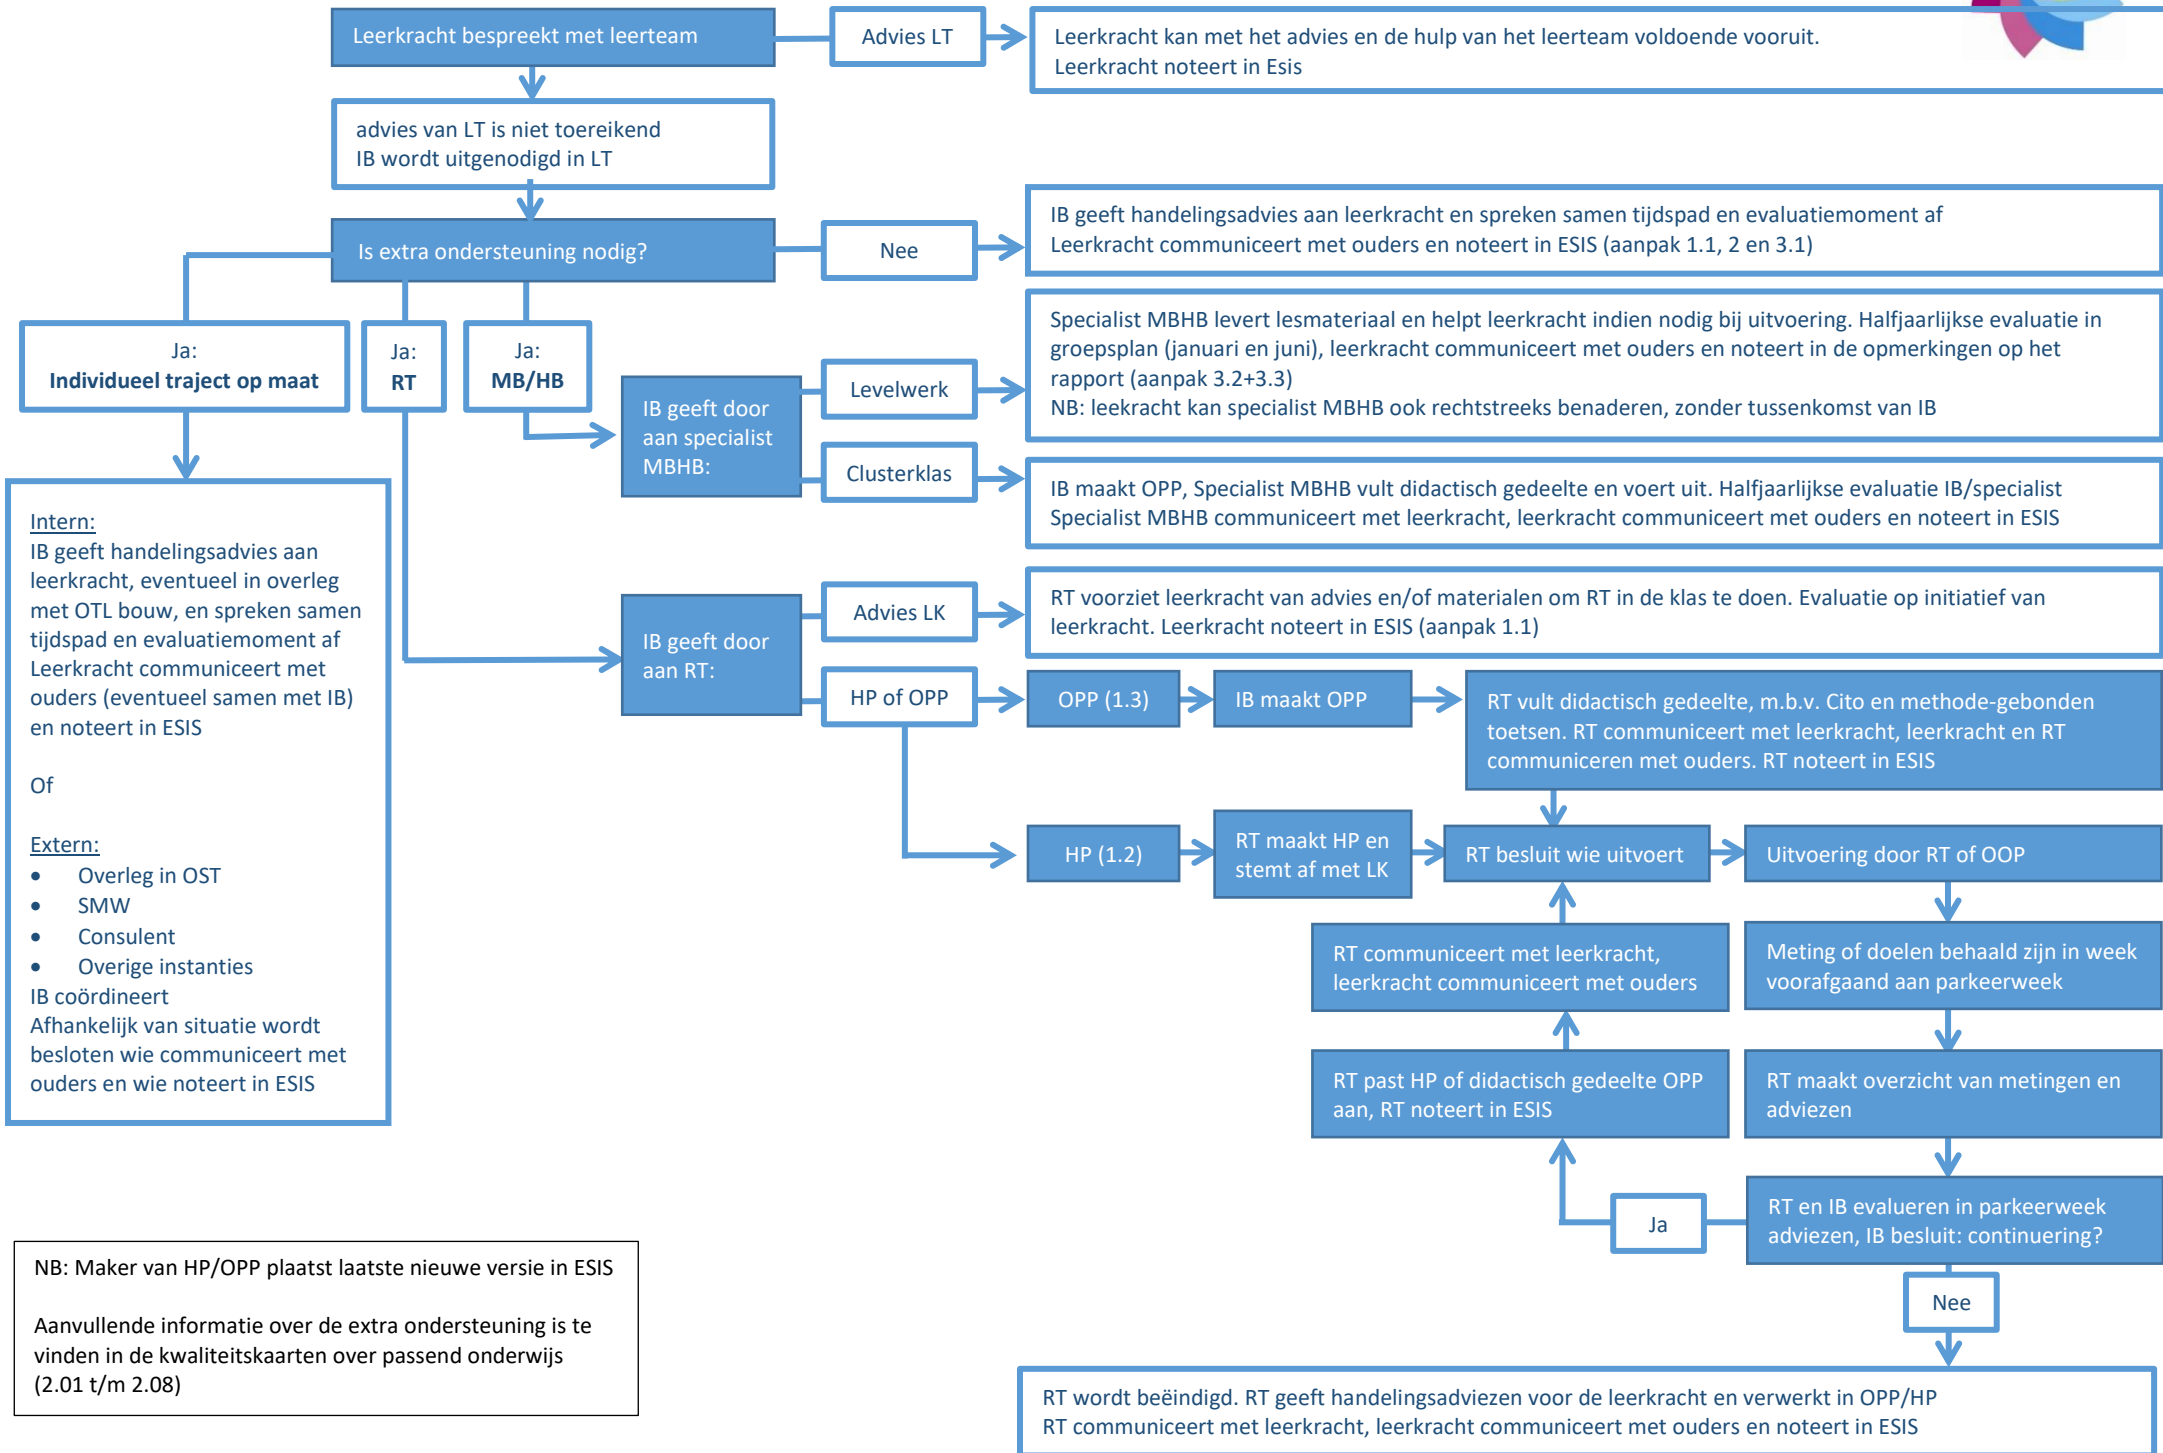

Route: Leerkracht heeft een ondersteuningsvraag/ hulpvraag

NB: Maker van HP/OPP plaatst laatste nieuwe versie in ESIS

Aanvullende informatie over de extra ondersteuning is te vinden in de kwaliteitskaarten over passend onderwijs (2.01 t/m 2.08)