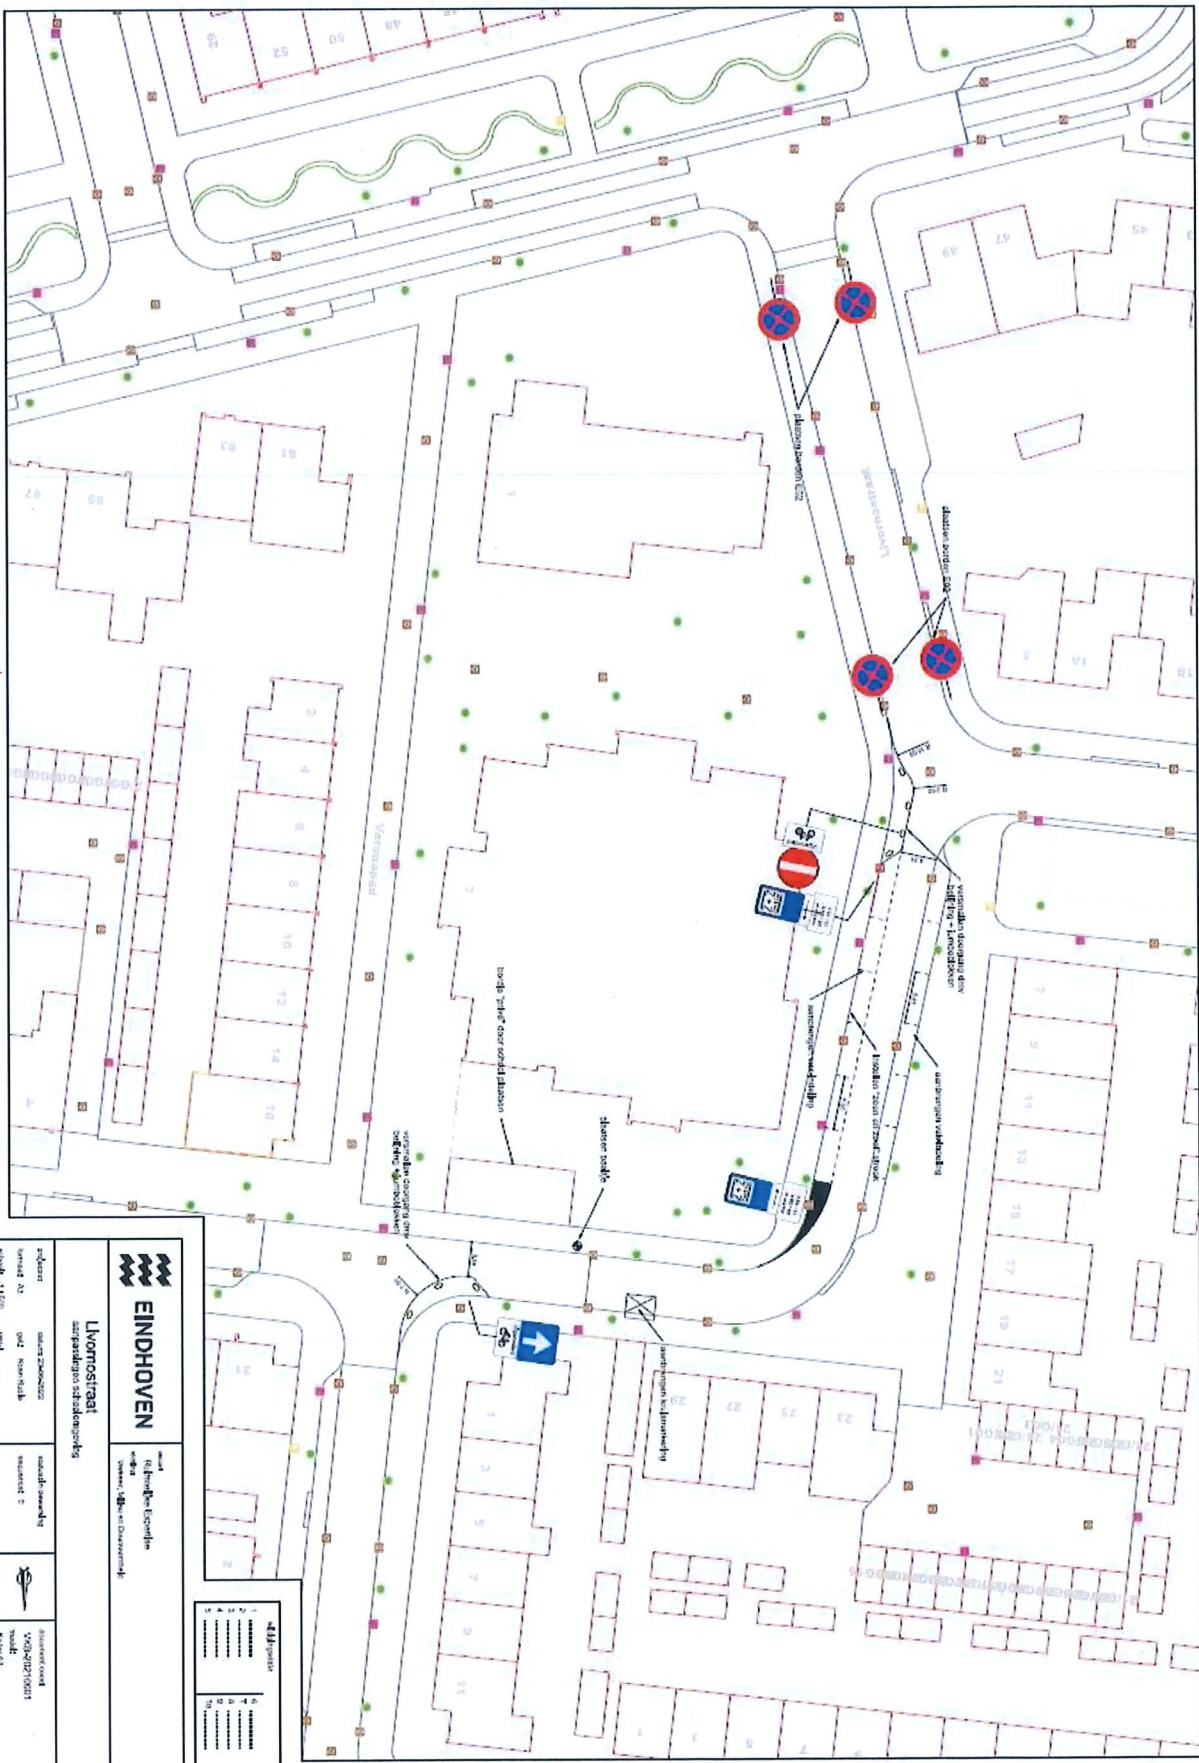

Aankomst van de bus op de halte

EINDHOVEN gemeente		stadsdeel Eindhoven wijk 3b, gebied 100, 101 en 102	
Lievevroustraat aanpak van de busstoplocatie			
projectnummer 1172	projectaansluiting SWP - Kiemhuis	opdrachtgever gemeente E.	uitvoerder VSB/ST/ST/ST wijk 3b gebied 100

Legenda	
●	Busstop
■	Busstopshelter
—	Busstrook